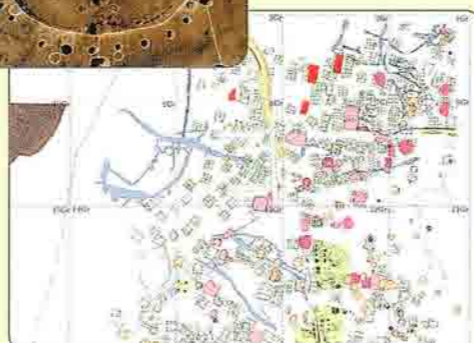

유구 배치도

삼국시대 현풍지역 유력자의 무덤

· 유적명 _ 달성 쌍계리 유적 / 한빛문화재연구원

봉토분 2호 전경

봉토분 2호 연도부 전경

김천지역 600년 전의 기억을 찾아서...

· 유적명 _ 김천 월곡리 유적 / 세종문화재연구원

출토유물(청동기류)