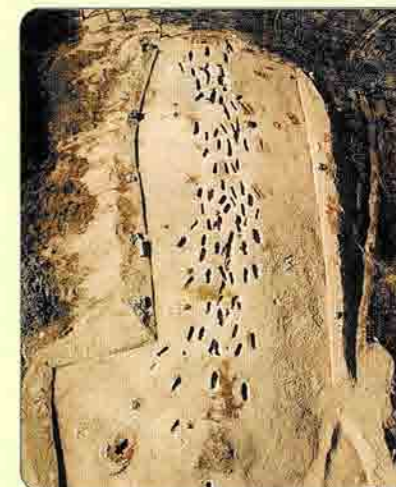

출토유물(토도류)

경주시 건천읍 모량리 고려·조선시대 분묘군

· 유적명 _ 경주 화천리 유적 / 성림문화재연구원

출토유물(청동기류)

87호 토광묘 전경

화천리 유적 전경

큰 서당골에서 찾은 조선시대 건물터

· 유적명 _ 칠곡 연화리 유적 / 대동문화재연구원