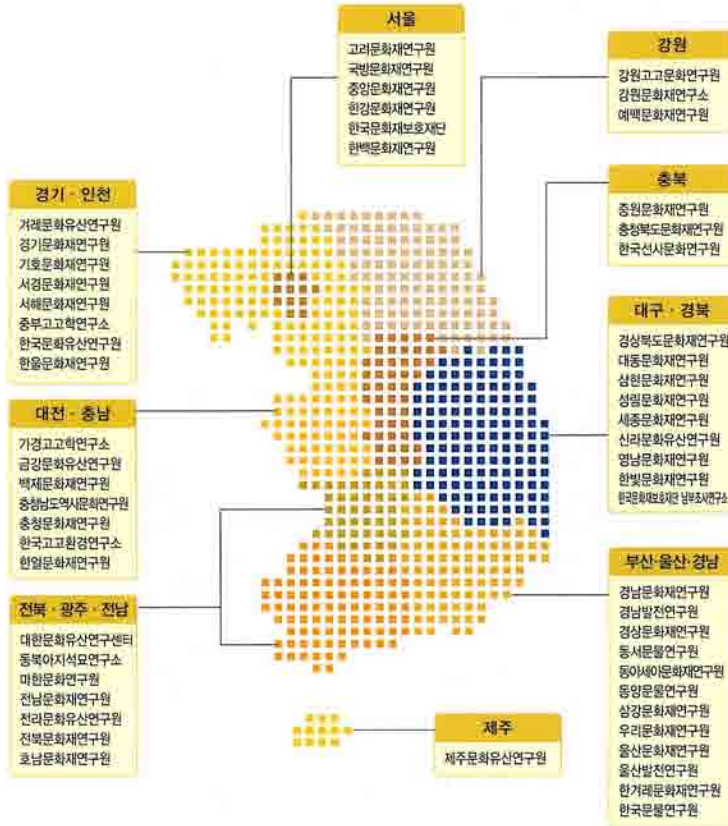

●● 한국문화재조사기관협회와 회원기관

협회 설립목적

- 01_ 문화재의 조사연구와 보존·보호를 통해 문화재의 역사·문화·학술적 가치 창출
- 02_ 회원기관 및 조사연구원의 연구활동 지원으로 공공성·공익성 및 학술성 제고
- 03_ 회원기관과 조사연구원의 조사연구 환경 개선과 권익신장

주최 대구·경북지역 문화재조사연구기관연합

주관 한국문화재조사연구기관협회

참여 기관

주소 대구도시철도 만촌역사 지하층 전시장