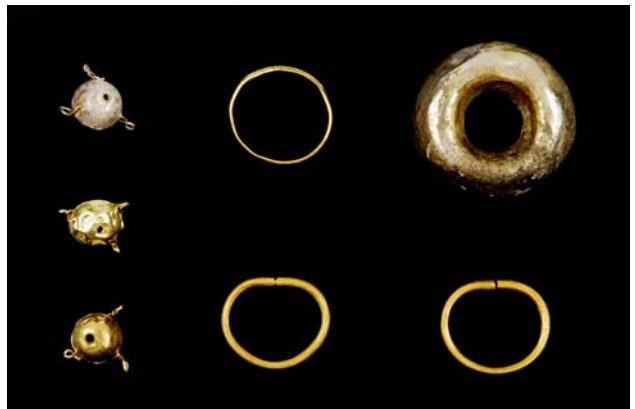

창녕 송현동고분군 전경

15호분 석실 외부 보호를 위한 밀봉시설

15호분 석실 내부 모습

15호분 순장자와 부장유물

15호분 순장자와 금귀고리

15호분 출토 금제품

15호분 출토 금반지 문양

주변 소형석곽묘 출토 금귀고리

1문화재 1지킴이 에 다 함께 참여합니다.

15호분 출토 토기에 새겨진 동물문양